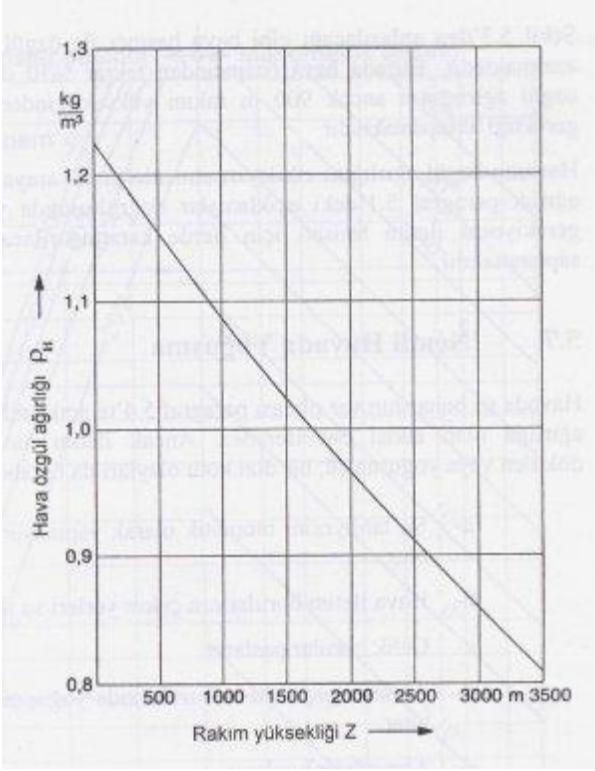

İLLERE GÖRE RAKIM TABLOSU

İLLERE GÖRE RAKIM TABLOSU

PLAKA NO	İL	RAKIM (m)
01	ADANA	23
02	ADİYAMAN	669
03	AFYON	1013
04	AĞRI	1640
05	AMASYA	392
06	ANKARA	870
07	ANTALYA	43
08	ARTVİN	597
09	AYDIN	70
10	BALIKESİR	101
11	BİLECİK	526
12	BİNGÖL	1177
13	BİTLİS	1545
14	BOLU	732
15	BURDUR	1025
16	BURSA	100
17	ÇANAKKALE	3
18	ÇANKIRI	730
19	ÇORUM	798
20	DENİZLİ	450
21	DİYARBAKIR	677
22	EDİRNE	48
23	ELAZIĞ	1015
24	ERZİNCAN	1214
25	ERZURUM	1893
26	ESKİŞEHİR	732
27	GAZİANTEP	840
28	GİRESUN	84
29	GÜMÜŞHANE	1210
30	HAKKARİ	1720
31	HATAY	85
32	ISPARTA	1043
33	İÇEL	5
34	İSTANBUL	30
35	İZMİR	25
36	KARS	1750
37	KASTAMONU	800
38	KAYSERİ	1071
39	KIRKLARELİ	203